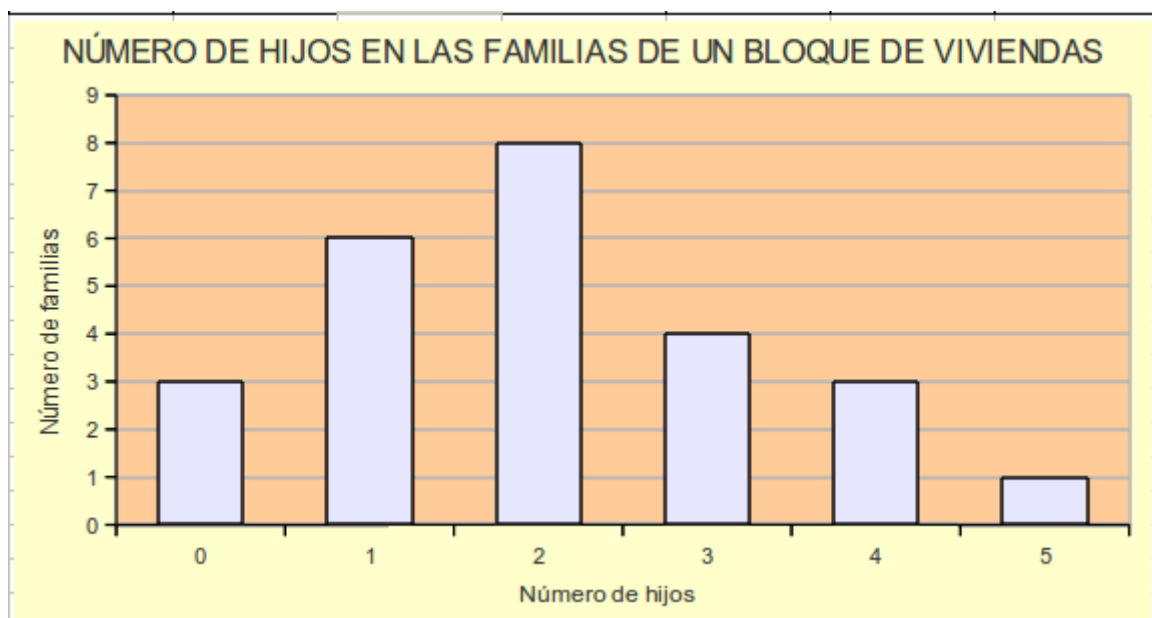

16

17

18

19

Personaliza el eje de abscisas

Eje X

Escala Posición **Línea** Etiqueta Fuente Efecto de fuentes

Propiedades de Línea

Estilo
Continuo

Color
Negro

Ancho
0,03cm

Transparencia
0%

20

21

Personaliza el eje de ordenadas

22

Diagrama de barras verticales. Construcción by [Damián Gómez Sarmiento](#) is licensed under a [Creative Commons Reconocimiento-CompartirIgual 4.0 Internacional License](#).