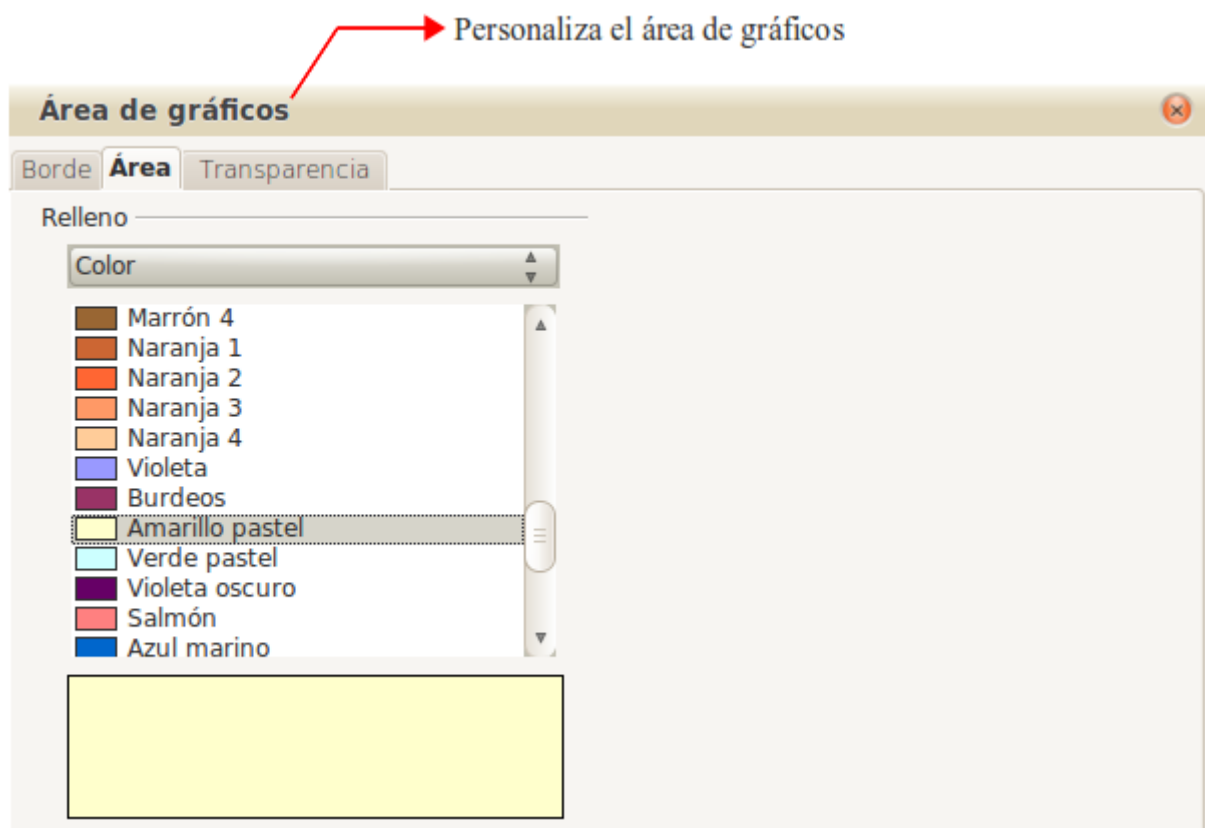

Eje X Eje Y Eje Z

11

Escoger títulos, leyendas y configuración de cuadrícula

Título:

Subtítulo:

Eje X:

Eje Y:

Eje Z:

Mostrar leyenda

- Izquierda
- Derecha
- Arriba
- Abajo

Mostrar cuadrículas

Eje X Eje Y Eje Z

<< Regresar Siguiete >> Finalizar Cancelar

Finalizar

12

13

14

15

Personaliza el gráfico

Plano lateral del gráfico

Borde **Área** Transparencia

Relleno

Color

- Amarillo 7
- Amarillo 8
- Marrón 1
- Marrón 2
- Marrón 3
- Marrón 4
- Naranja 1
- Naranja 2
- Naranja 3
- Naranja 4
- Violeta
- Burdeos