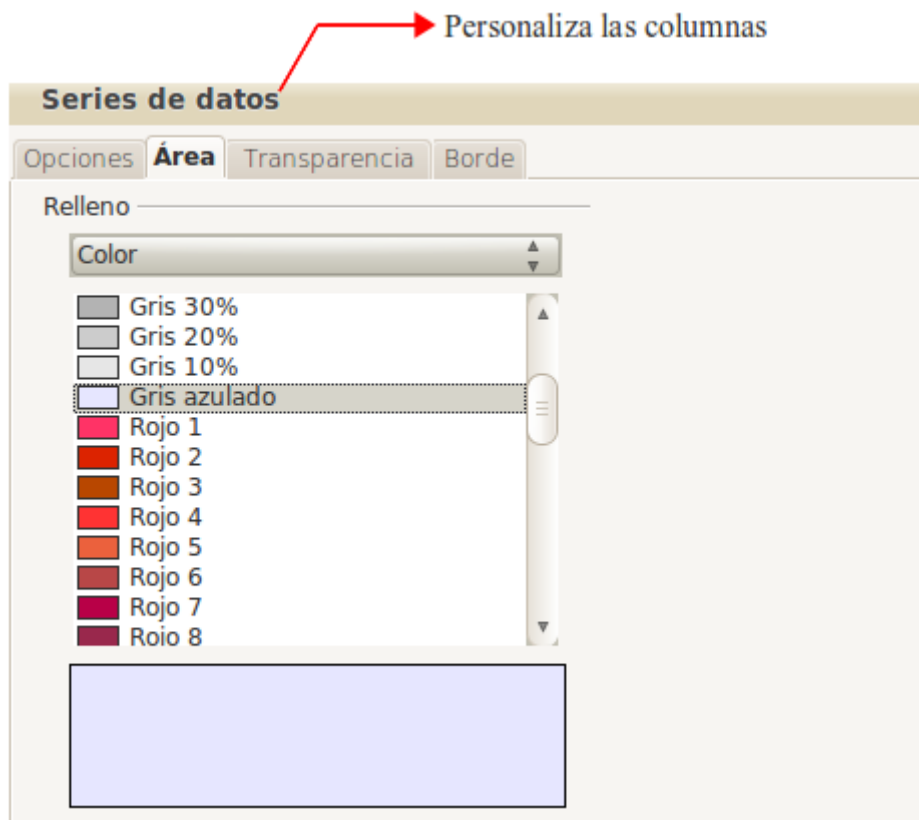

Mostrar leyenda

- Izquierda
- Derecha
- Arriba
- Abajo

Mostrar cuadrículas

Eje X Eje Y Eje Z

<< Regresar Siguiete >> Finalizar Cancelar

Finalizar

12

13

14

15

Personaliza el gráfico

Plano lateral del gráfico

Borde **Área** Transparencia

Relleno

Color

- Amarillo 7
- Amarillo 8
- Marrón 1
- Marrón 2
- Marrón 3
- Marrón 4
- Naranja 1
- Naranja 2
- Naranja 3
- Naranja 4
- Violeta
- Burdeos

16

17

18

19

Personaliza el eje de abscisas

Eje X

Escala Posición **Línea** Etiqueta Fuente Efecto de fuentes

Propiedades de Línea