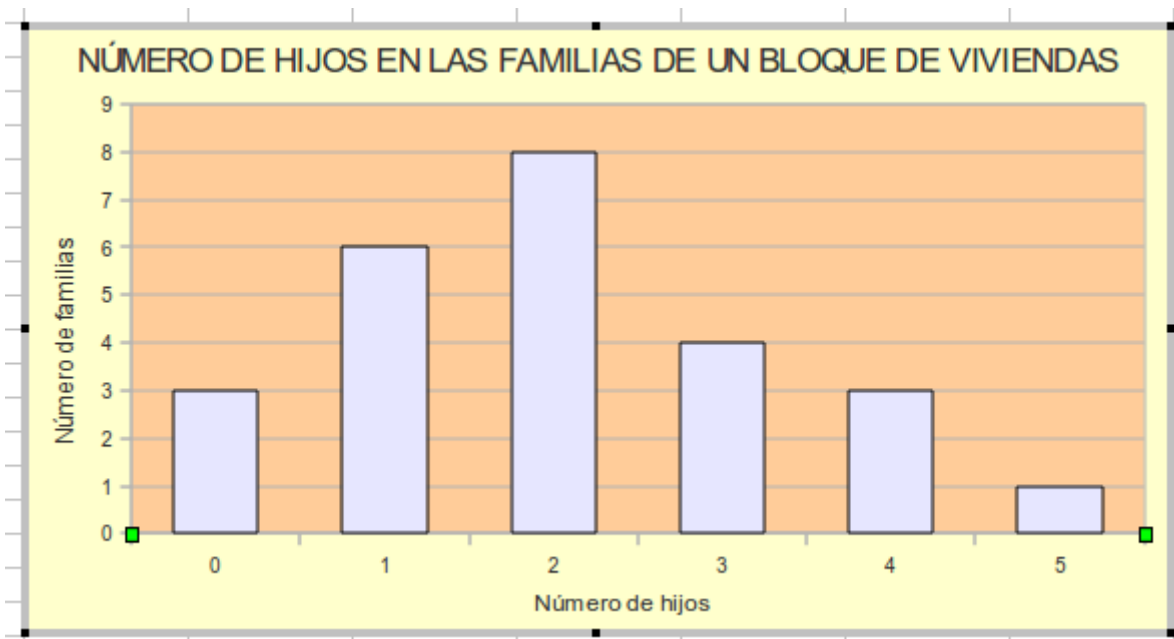

Mostrar leyenda

- Izquierda
- Derecha
- Arriba
- Abajo

Mostrar cuadrículas

Eje X Eje Y Eje Z

<< Regresar Siguiete >> Finalizar Cancelar

Finalizar

12

13

14

15

Personaliza el gráfico

Plano lateral del gráfico

Borde **Área** Transparencia

Relleno

Color

- Amarillo 7
- Amarillo 8
- Marrón 1
- Marrón 2
- Marrón 3
- Marrón 4
- Naranja 1
- Naranja 2
- Naranja 3
- Naranja 4
- Violeta
- Burdeos

16

17

18

19

Personaliza el eje de abscisas

Eje X

Escala Posición **Línea** Etiqueta Fuente Efecto de fuentes

Propiedades de Línea