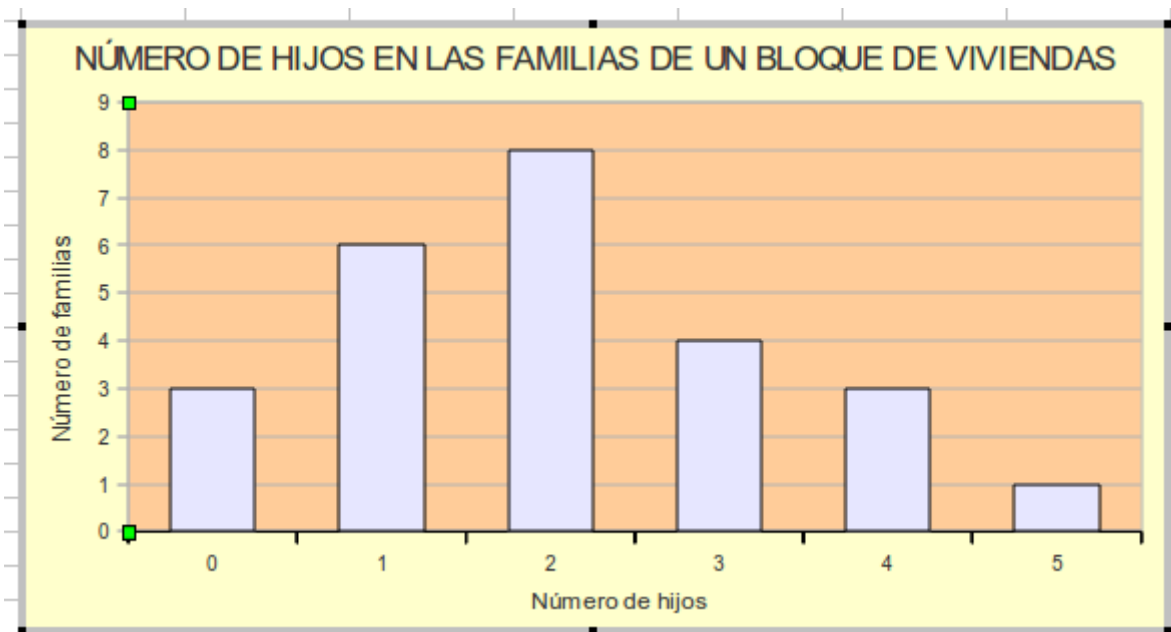

19

Personaliza el eje de abscisas

Eje X

Escala Posición **Línea** Etiqueta Fuente Efecto de fuentes

Propiedades de Línea

Estilo
Continuo

Color
Negro

Ancho
0,03cm

Transparencia
0%

20