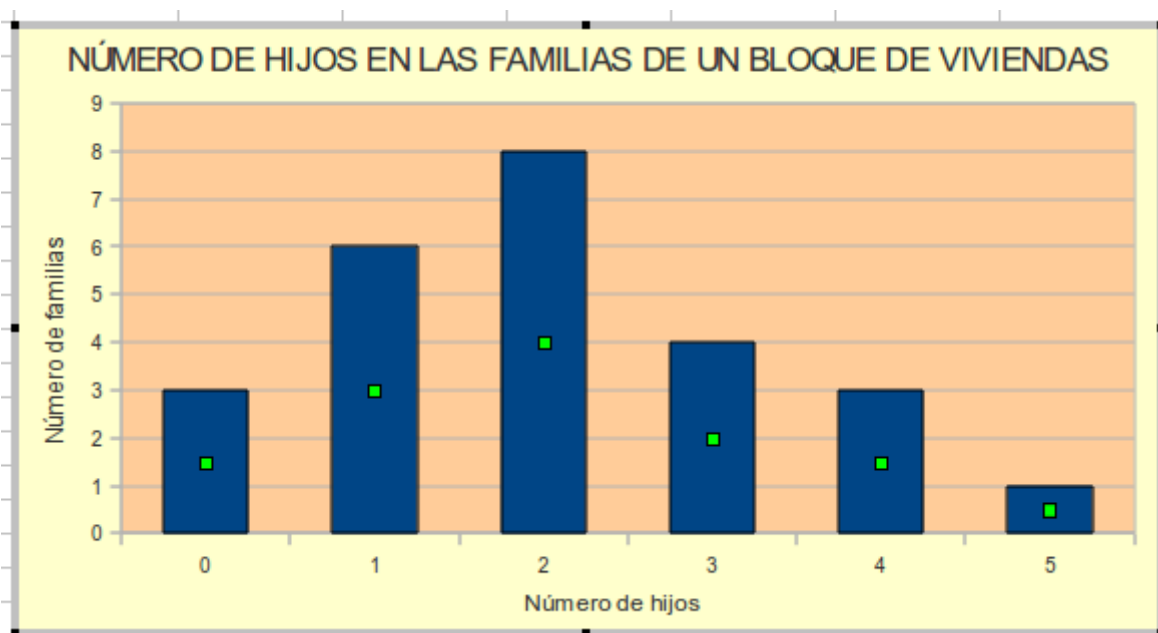

Mostrar leyenda

- Izquierda
- Derecha
- Arriba
- Abajo

Mostrar cuadrículas

Eje X Eje Y Eje Z

<< Regresar Siguiete >> Finalizar Cancelar

Finalizar

12

13

14

15

Personaliza el gráfico

Plano lateral del gráfico

Borde **Área** Transparencia

Relleno

Color

- Amarillo 7
- Amarillo 8
- Marrón 1
- Marrón 2
- Marrón 3
- Marrón 4
- Naranja 1
- Naranja 2
- Naranja 3
- Naranja 4
- Violeta
- Burdeos

16

17

18

19

Personaliza el eje de abscisas

Eje X

Escala Posición **Línea** Etiqueta Fuente Efecto de fuentes

Propiedades de Línea