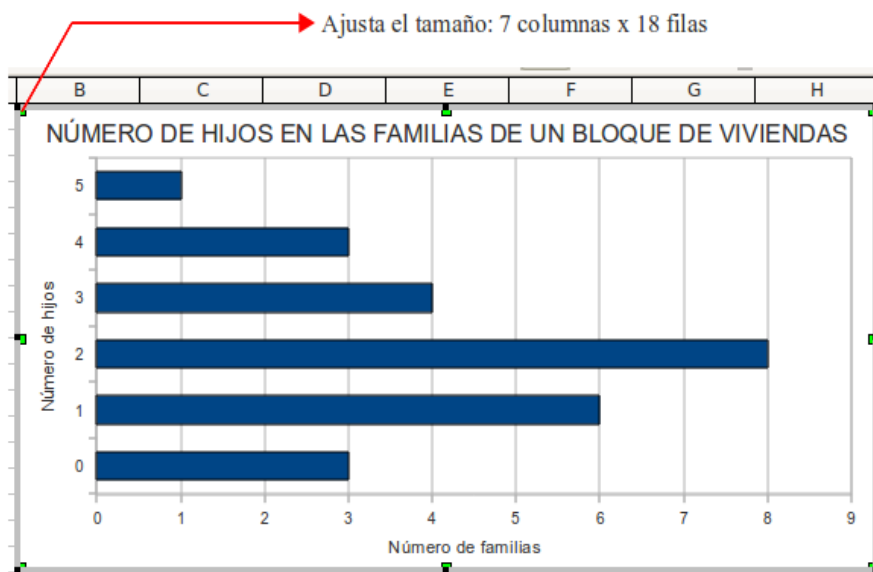

Título   **Mostrar leyenda**

Subtítulo

Eje X   Izquierda

Eje Y   Derecha

Eje Z   Arriba

Abajo

Mostrar cuadrículas

Eje X  Eje Y  Eje Z

11

**Escoger títulos, leyendas y configuración de cuadrícula**

Título   **Mostrar leyenda**

Subtítulo

Eje X   Izquierda

Eje Y   Derecha

Eje Z   Arriba

Abajo

Mostrar cuadrículas

Eje X  Eje Y  Eje Z

<< Regresar    Siguiete >>    Finalizar    Cancelar

Finalizar

12

13

Personaliza el área de gráficos

14