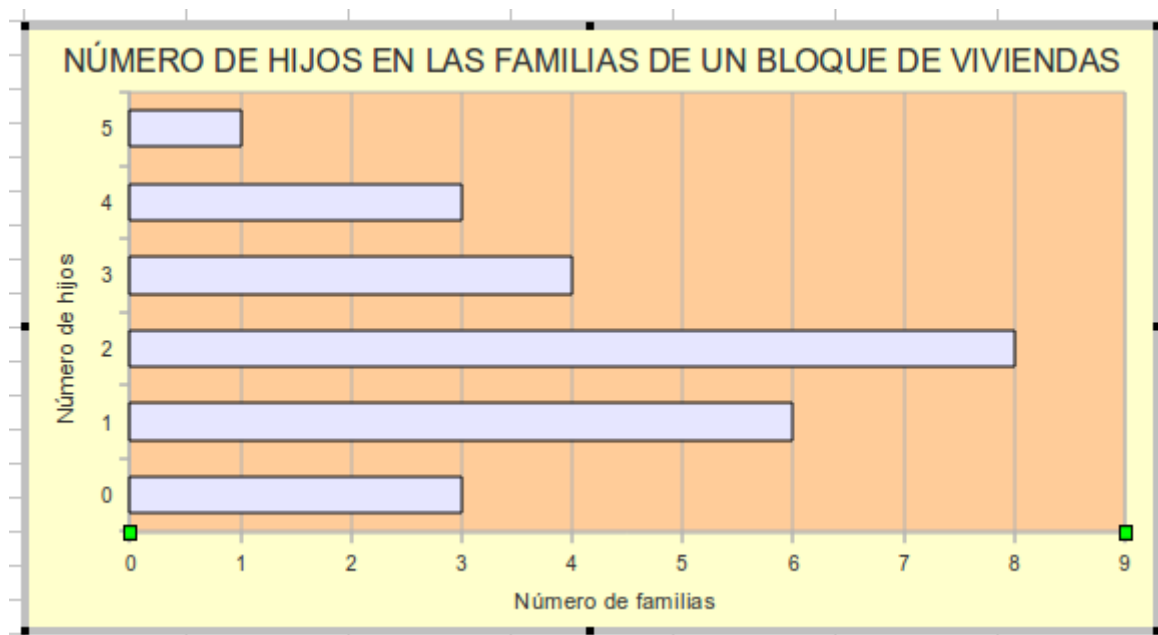

Mostrar cuadrículas

Eje X  Eje Y  Eje Z

<< Regresar    Siguiete >>    Finalizar    Cancelar

Finalizar

12

13

Personaliza el área de gráficos

14

15

Personaliza el gráfico

**Plano lateral del gráfico**

Borde **Área** Transparencia

Relleno

Color

- Amarillo 7
- Amarillo 8
- Marrón 1
- Marrón 2
- Marrón 3
- Marrón 4
- Naranja 1
- Naranja 2
- Naranja 3
- Naranja 4
- Violeta
- Burdeos

16

17

18

19

Personaliza el eje de ordenadas

**Eje Y**

Escala Posición **Línea** Etiqueta Números Fuente Efecto de fuentes

Propiedades de Línea