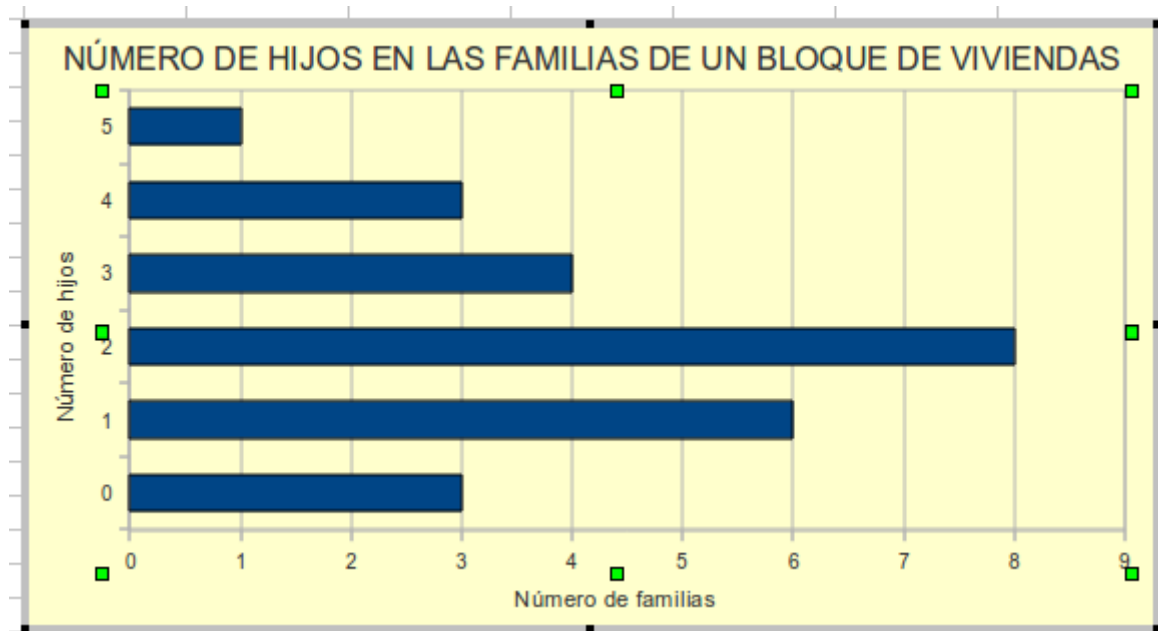

11

**Escoger títulos, leyendas y configuración de cuadrícula**

Título   **Mostrar leyenda**

Subtítulo

Eje X   Izquierda

Eje Y   Derecha

Eje Z   Arriba

Abajo

Mostrar cuadrículas

Eje X  Eje Y  Eje Z

<< Regresar    Siguiete >>    Finalizar    Cancelar

Finalizar

12

13

Personaliza el área de gráficos

14

15

Personaliza el gráfico

**Plano lateral del gráfico**

Borde **Área** Transparencia

Relleno

Color

- Amarillo 7
- Amarillo 8
- Marrón 1
- Marrón 2
- Marrón 3
- Marrón 4
- Naranja 1
- Naranja 2
- Naranja 3
- Naranja 4
- Violeta
- Burdeos

16

17

18

19

Personaliza el eje de ordenadas

**Eje Y**

Escala Posición **Línea** Etiqueta Números Fuente Efecto de fuentes

Propiedades de Línea