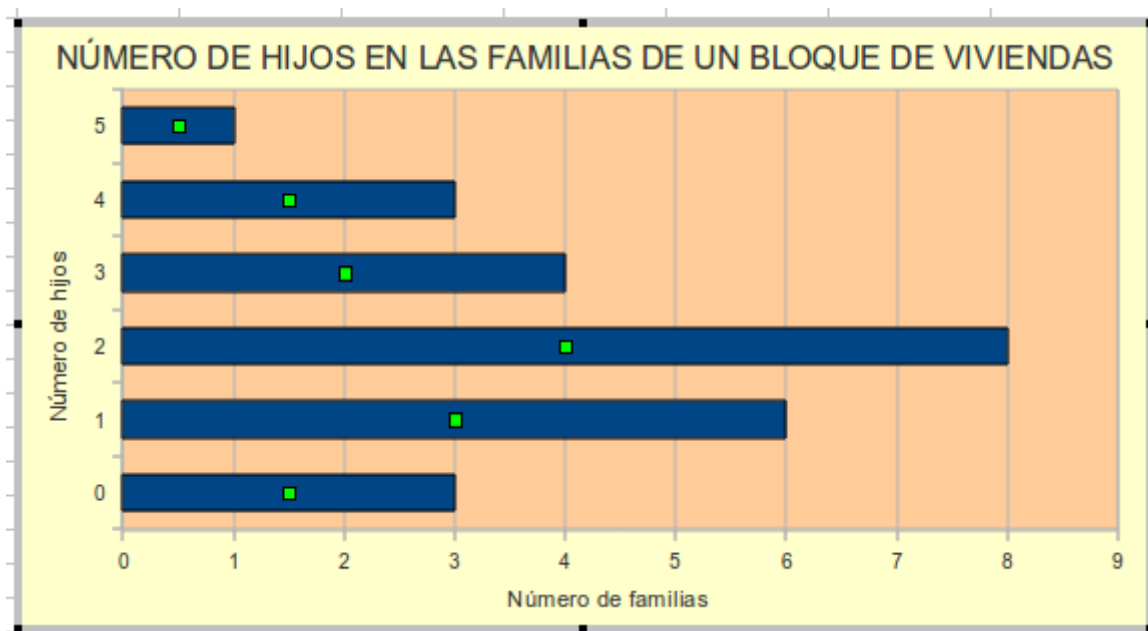

Mostrar cuadrículas

Eje X  Eje Y  Eje Z

<< Regresar    Siguiete >>    Finalizar    Cancelar

Finalizar

12

13

Personaliza el área de gráficos

14

15

Personaliza el gráfico

**Plano lateral del gráfico**

Borde **Área** Transparencia

Relleno

Color

- Amarillo 7
- Amarillo 8
- Marrón 1
- Marrón 2
- Marrón 3
- Marrón 4
- Naranja 1
- Naranja 2
- Naranja 3
- Naranja 4
- Violeta
- Burdeos

16

17

18

19

Personaliza el eje de ordenadas

**Eje Y**

Escala Posición **Línea** Etiqueta Números Fuente Efecto de fuentes

Propiedades de Línea