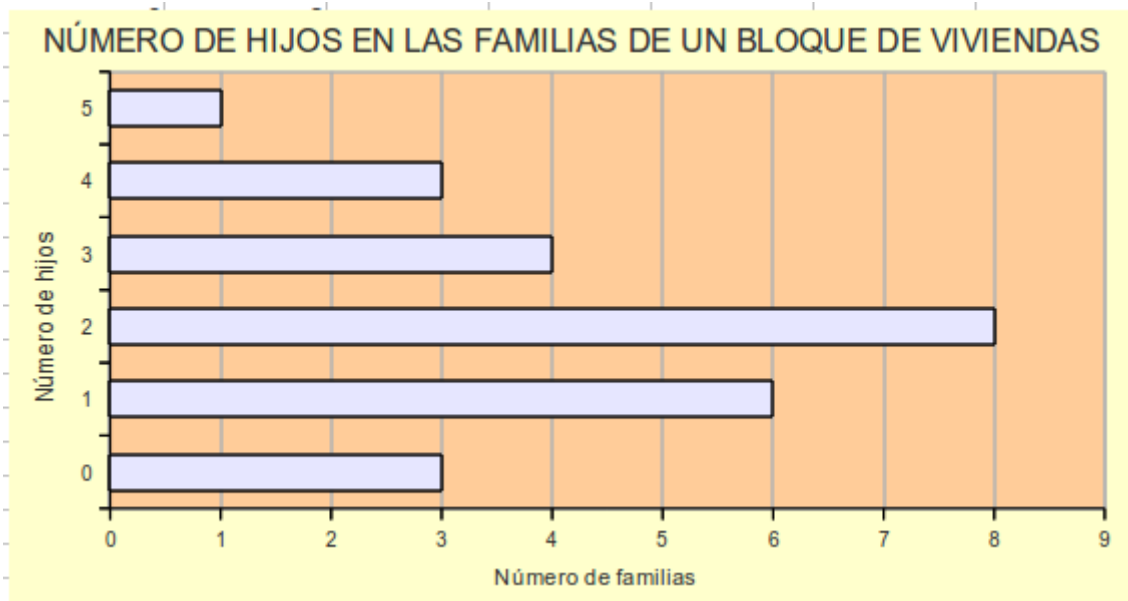

16

17

18

19

Personaliza el eje de ordenadas

**Eje Y**

Escala Posición **Línea** Etiqueta Números Fuente Efecto de fuentes

Propiedades de Línea

Estilo  
Continuo

Color  
Negro

Ancho  
0,03cm

Transparencia  
0%

20

21

22

Diagrama de barras horizontales. Construcción by [Damián Gómez Sarmiento](#) is licensed under a [Creative Commons Reconocimiento-CompartirIgual 4.0 Internacional License](#).