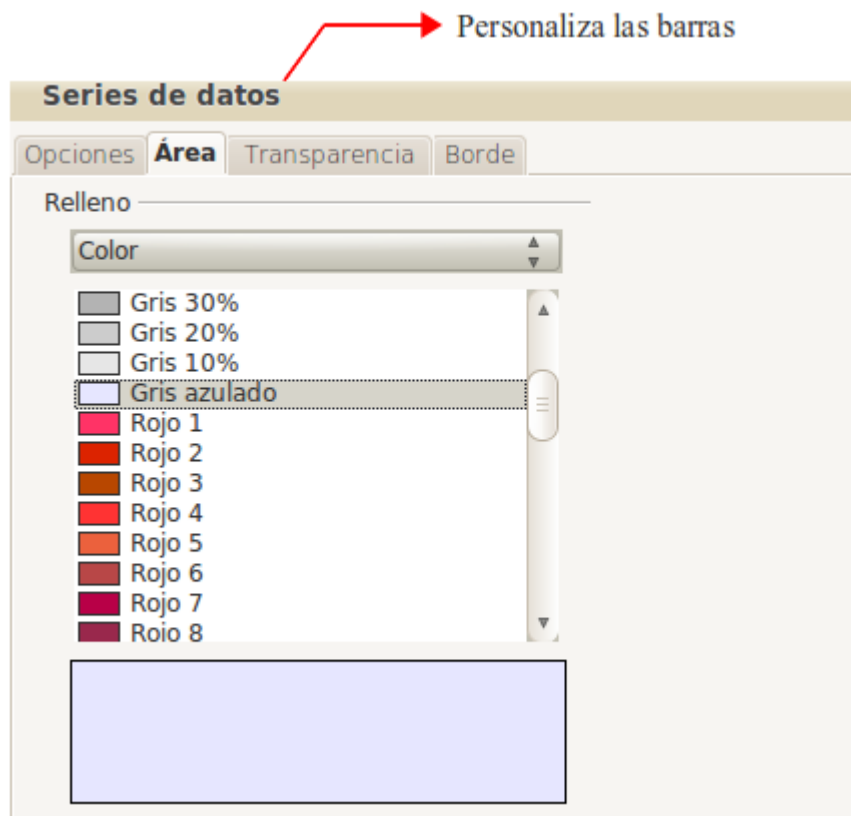

11

**Escoger títulos, leyendas y configuración de cuadrícula**

Título   **Mostrar leyenda**

Subtítulo

Eje X   Izquierda

Eje Y   Derecha

Eje Z   Arriba

Abajo

Mostrar cuadrículas

Eje X  Eje Y  Eje Z

<< Regresar    Siguiete >>    Finalizar    Cancelar

Finalizar

12

13

Personaliza el área de gráficos

14

15

Personaliza el gráfico

**Plano lateral del gráfico**

Borde **Área** Transparencia

Relleno

Color

- Amarillo 7
- Amarillo 8
- Marrón 1
- Marrón 2
- Marrón 3
- Marrón 4
- Naranja 1
- Naranja 2
- Naranja 3
- Naranja 4
- Violeta
- Burdeos

16

17

18

19

Personaliza el eje de ordenadas

**Eje Y**

Escala Posición **Línea** Etiqueta Números Fuente Efecto de fuentes

Propiedades de Línea