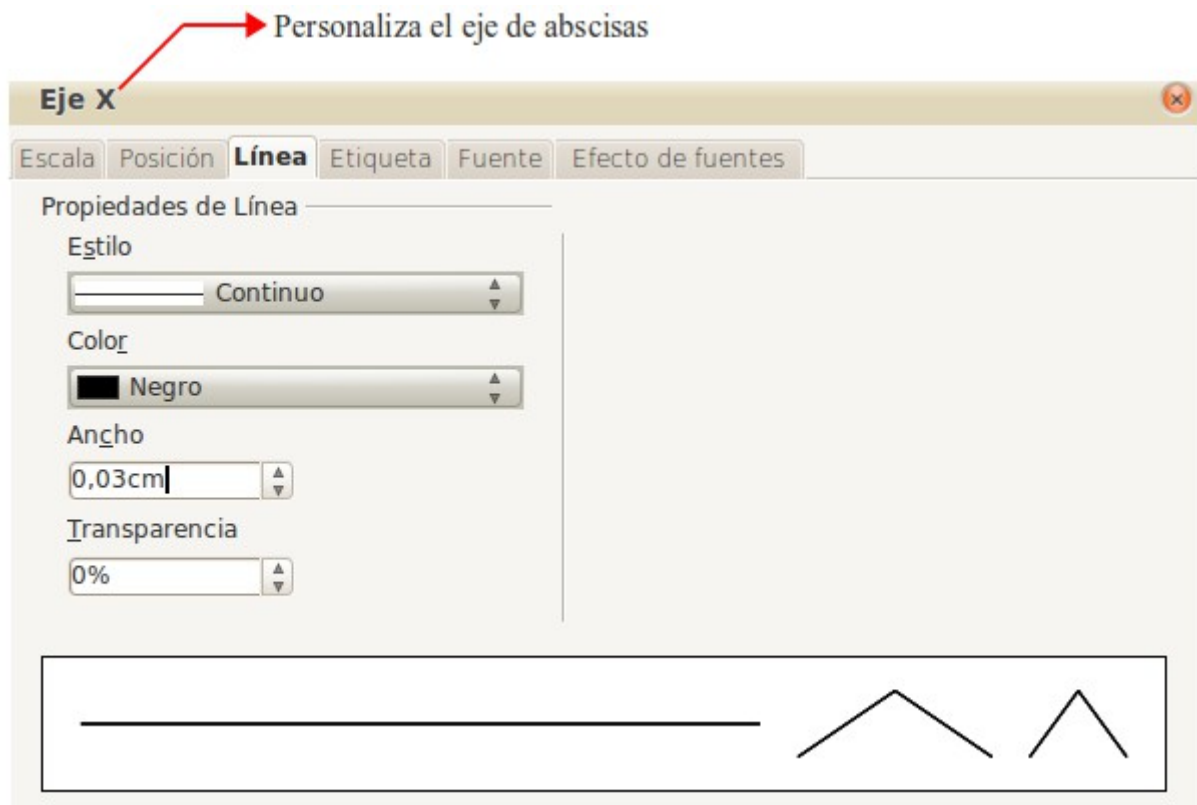

16

17

18

19

Personaliza el eje de ordenadas

**Eje Y**

Escala Posición **Línea** Etiqueta Números Fuente Efecto de fuentes

Propiedades de Línea

Estilo  
Continuo

Color  
Negro

Ancho  
0,03cm

Transparencia  
0%

20

21

22

Diagrama de barras horizontales. Construcción by [Damián Gómez Sarmiento](#) is licensed under a [Creative Commons Reconocimiento-CompartirIgual 4.0 Internacional License](#).