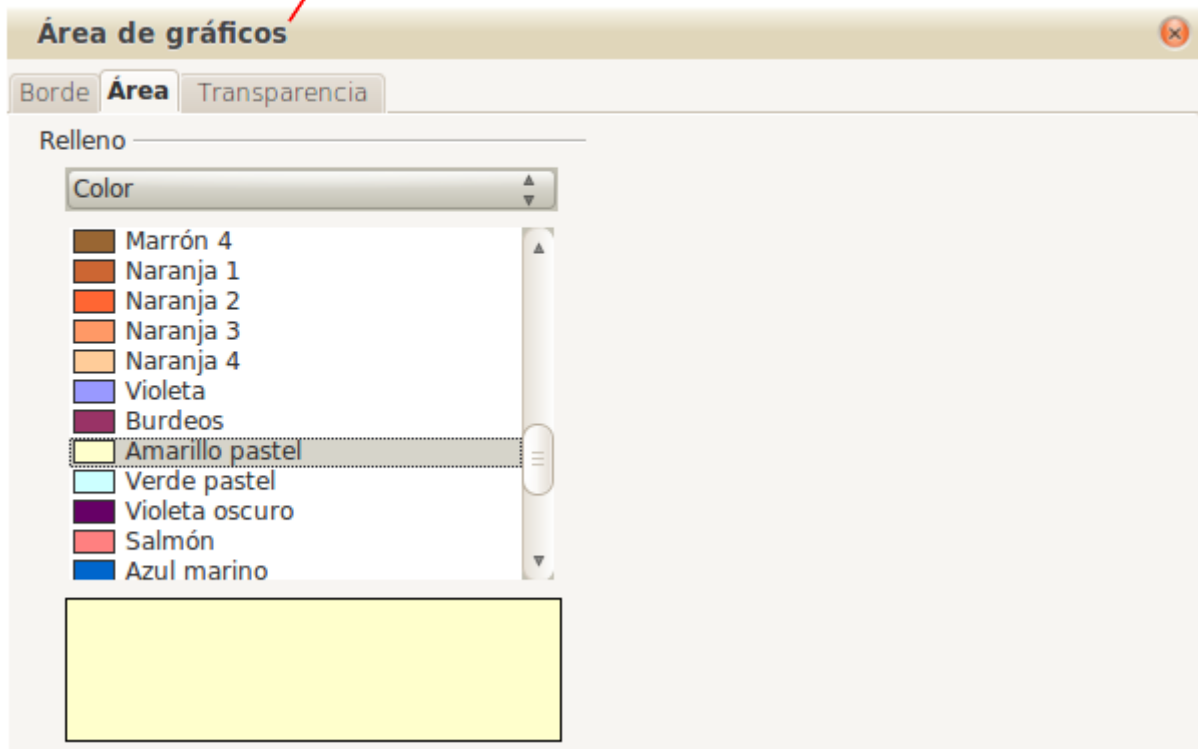

Título   **Mostrar leyenda**

Subtítulo

Eje X   Izquierda

Eje Y   Derecha

Eje Z   Arriba

Abajo

Mostrar cuadrículas

Eje X  Eje Y  Eje Z

11

**Escoger títulos, leyendas y configuración de cuadrícula**

Título   **Mostrar leyenda**

Subtítulo

Eje X   Izquierda

Eje Y   Derecha

Eje Z   Arriba

Abajo

Mostrar cuadrículas

Eje X  Eje Y  Eje Z

<< Regresar    Siguiete >>    Finalizar    Cancelar

Finalizar

12

13

Personaliza el área de gráficos

14

15

Personaliza el gráfico

**Plano lateral del gráfico**

Borde **Área** Transparencia

Relleno

Color

- Amarillo 7
- Amarillo 8
- Marrón 1
- Marrón 2
- Marrón 3
- Marrón 4
- Naranja 1
- Naranja 2
- Naranja 3
- Naranja 4
- Violeta
- Burdeos