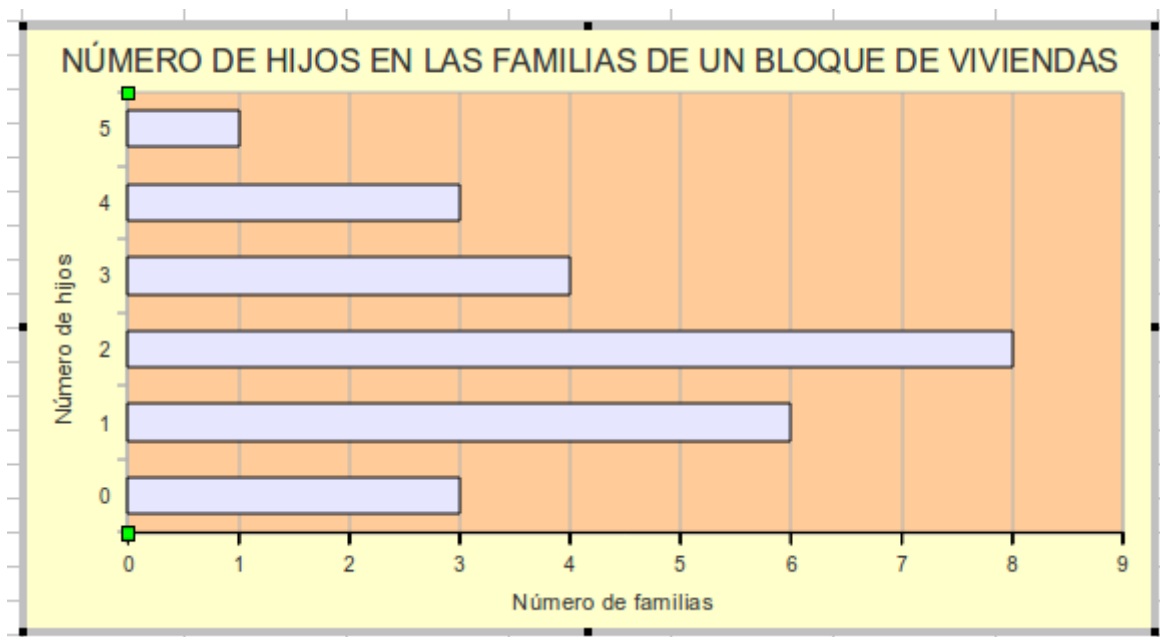

15

Personaliza el gráfico

**Plano lateral del gráfico**

Borde **Área** Transparencia

Relleno

Color

- Amarillo 7
- Amarillo 8
- Marrón 1
- Marrón 2
- Marrón 3
- Marrón 4
- Naranja 1
- Naranja 2
- Naranja 3
- Naranja 4
- Violeta
- Burdeos

16

17

18

19

Personaliza el eje de ordenadas

**Eje Y**

Escala Posición **Línea** Etiqueta Números Fuente Efecto de fuentes

Propiedades de Línea

Estilo  
Continuo

Color  
Negro

Ancho  
0,03cm

Transparencia  
0%

20

21

22

Diagrama de barras horizontales. Construcción by [Damián Gómez Sarmiento](#) is licensed under a [Creative Commons Reconocimiento-CompartirIgual 4.0 Internacional License](#).